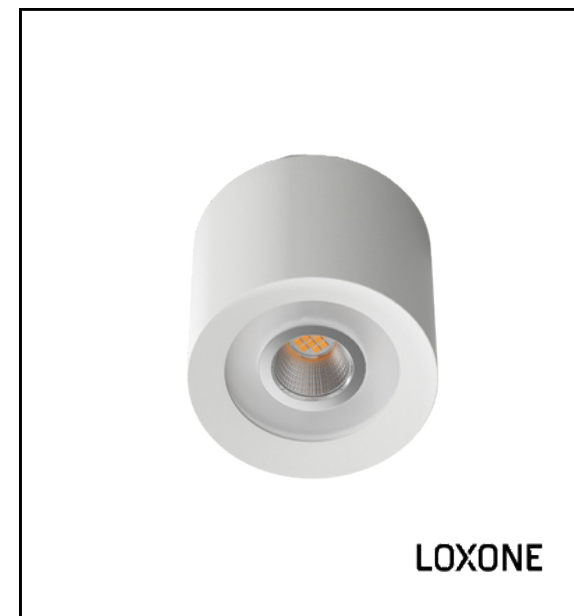

Katalogové číslo: 600970

Radiátor pro ústřední vytápění

Provedení: Ocel - černý mat

Značka: Isan

Rozměr: 186 x 50 cm

Série: Aura

Katalogové číslo: DDIN18600500

Bodové osvětlení

Provedení: Bílá

Značka: Loxone

Série: LED SPOT

Katalogové číslo: 100505

Obklady a dlažby

Obklad

Provedení: Brown Fjord

Značka: Fiandre