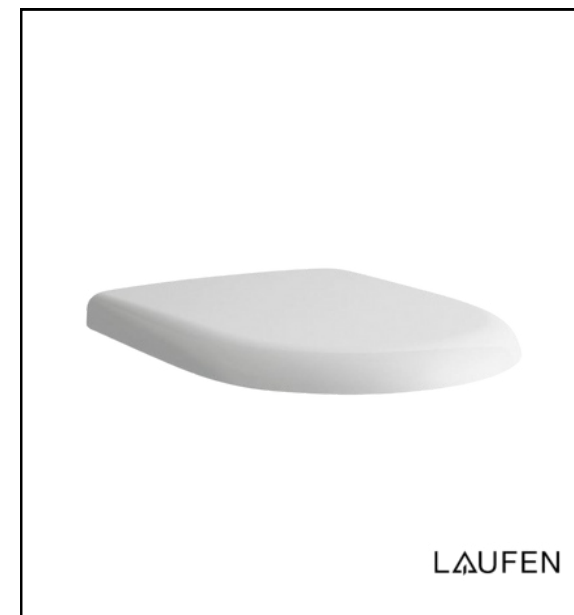

WC - závěsné

Provedení: Keramika - bílá

Značka: Laufen

Rozměr: 36 x 43 cm

Série: Laufen Pro

Katalogové číslo: H8209560000001

WC - prkénko

Provedení: Duroplast - bílá