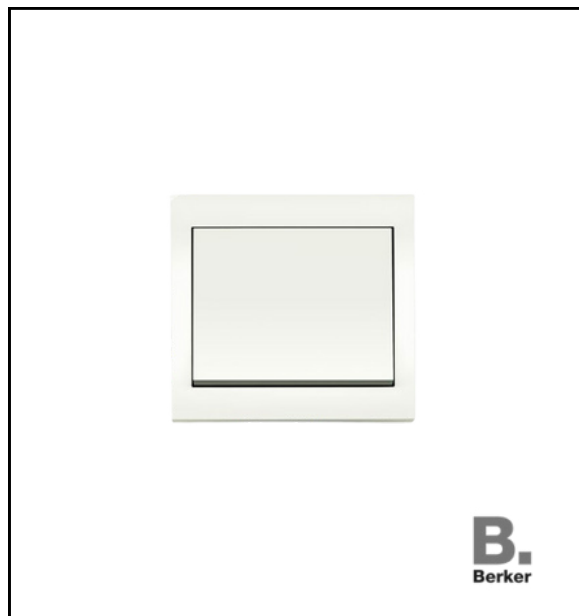

Katalogové číslo: DAK63790.1

Podłahy

Podlahy

Provedení: Dub Zermatt

Značka: Egger

Série: E-Motion Classic

Katalogové číslo: EPL092

Dveře a vypínače