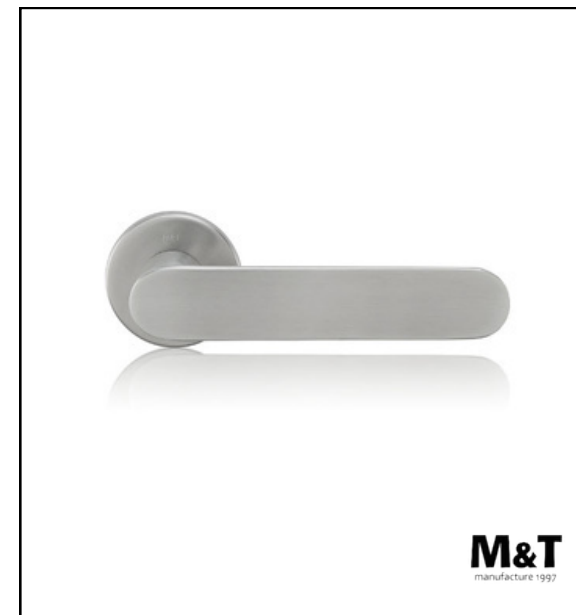

Dveřní kliky

Provedení: Nerezová ocel

Značka: M&T

Série: NOVA

Katalogové číslo: 012668