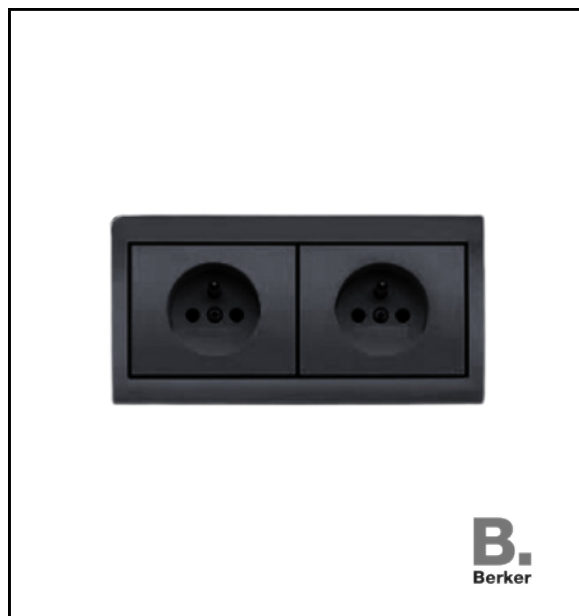

Rozměr: 210 cm

Série: Elegant Comfort

Katalogové číslo: Varianta 10

Dveřní kliky

Provedení: Nerezová ocel

Značka: M&T

Série: NOVA

Katalogové číslo: 012668