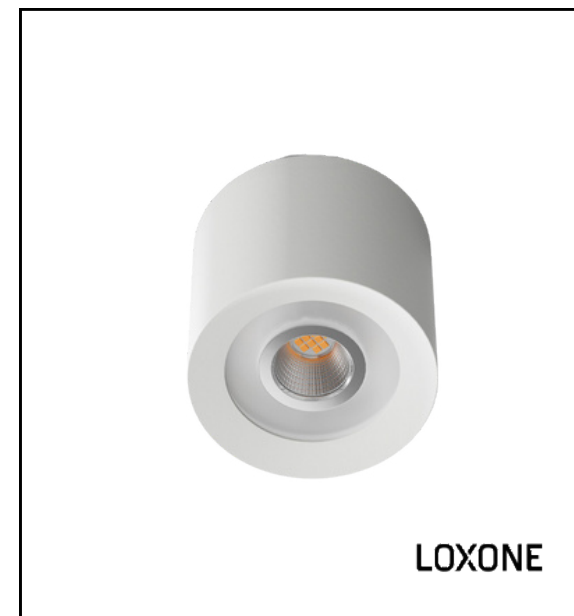

Katalogové číslo: 600970

Radiátor pro ústřední vytápění

Provedení: Ocel - slonová kost

Značka: Isan

Rozměr: 186 x 50 cm

Série: Aura

Katalogové číslo: DDIN18600500

Bodové osvětlení

Provedení: Bílá

Značka: Loxone

Série: LED SPOT

Katalogové číslo: 100505

Obklady a dlažby

Obklady

Provedení: Fiandre fjord white

Značka: Fiandre