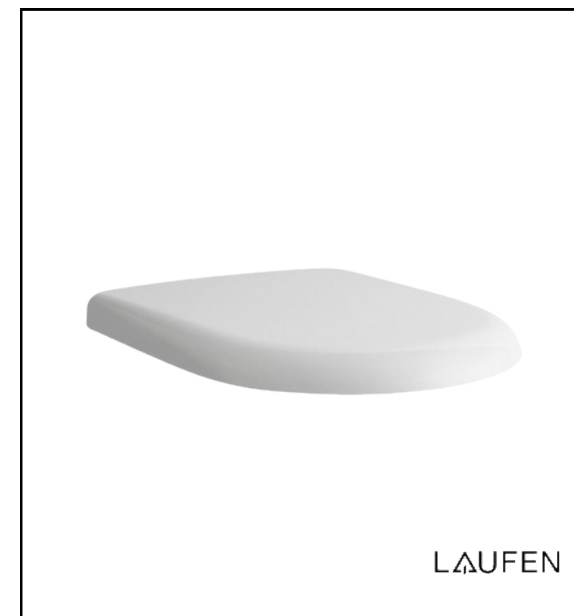

WC - závěsné

Provedení: Keramika - bílá

Značka: Laufen

Rozměr: 36 x 43 cm

Série: Laufen Pro

Katalogové číslo: H8209560000001

WC - prkénko

Provedení: Duroplast - bílá